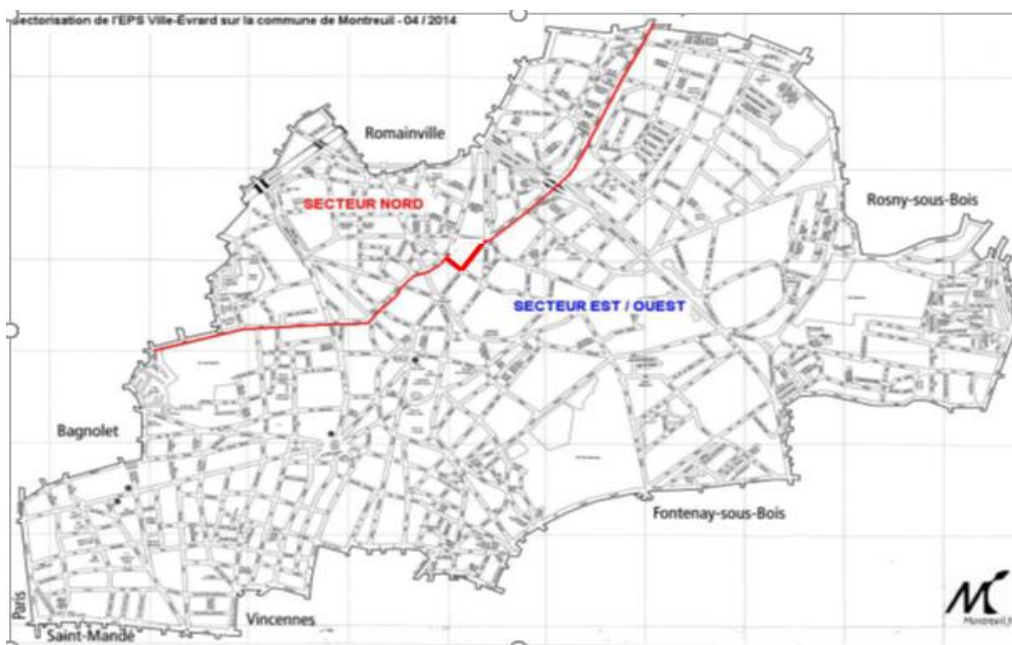

La population entière de Montreuil est couverte par l'Établissement de santé de Ville-Évrard mais est répartie sur 2 secteurs de psychiatrie. La partie est/ouest de la commune est rattachée au secteur 93G10 et la partie nord au secteur 93G11.

Les rues délimitant les deux secteurs sont :

- Rue Hoche
- Rue des Caillots
- Rue Victor Beausse
- Bd Paul Vaillant Coutrier (N302)
- Bd Aristide Briand (N302)

Listing des rues de Montreuil

Type	Nom	Secteur	Précisions
Rue	Rue Alexandre Lefevre	G10	
Rue	Rue Alexis Lepere	G10	du 1 au 37 Bis (impair)
Rue	Rue Alexis Lepere	G11	du 38 au 84 (pair) et du 85 au 93 (impair)
Rue	Rue Alexis Pesnon	G10	
Rue	Rue Alice	G10	
Rue	Rue Anatole France	G10	
Rue	Rue Anne Frank	G10	
Rue	Rue Antoinette	G10	
Rue	Rue Ariste Hemard	G10	
Rue	Rue Armand Carrel	G10	
Rue	Rue Arsene Chereau	G10	
Rue	Rue Auguste Blanqui	G10	
Rue	Rue Auguste Peron	G10	
Rue	Rue Babeuf	G10	
Rue	Rue Bara	G10	
Rue	Rue Barbes	G10	
Rue	Rue Baudin	G10	
Rue	Rue Beaumarchais	G10	
Rue	Rue Blanche	G10	
Rue	Rue Bonouvrier	G10	
Rue	Rue Brulefer	G10	
Rue	Rue Buffon	G10	du 2 au 24 (pair) et du 1 au 19 (impair)
Rue	Rue Buffon	G11	du 21 au 25 (impair)
Rue	Rue Camelinat	G10	
Rue	Rue Camille Claudel	G10	